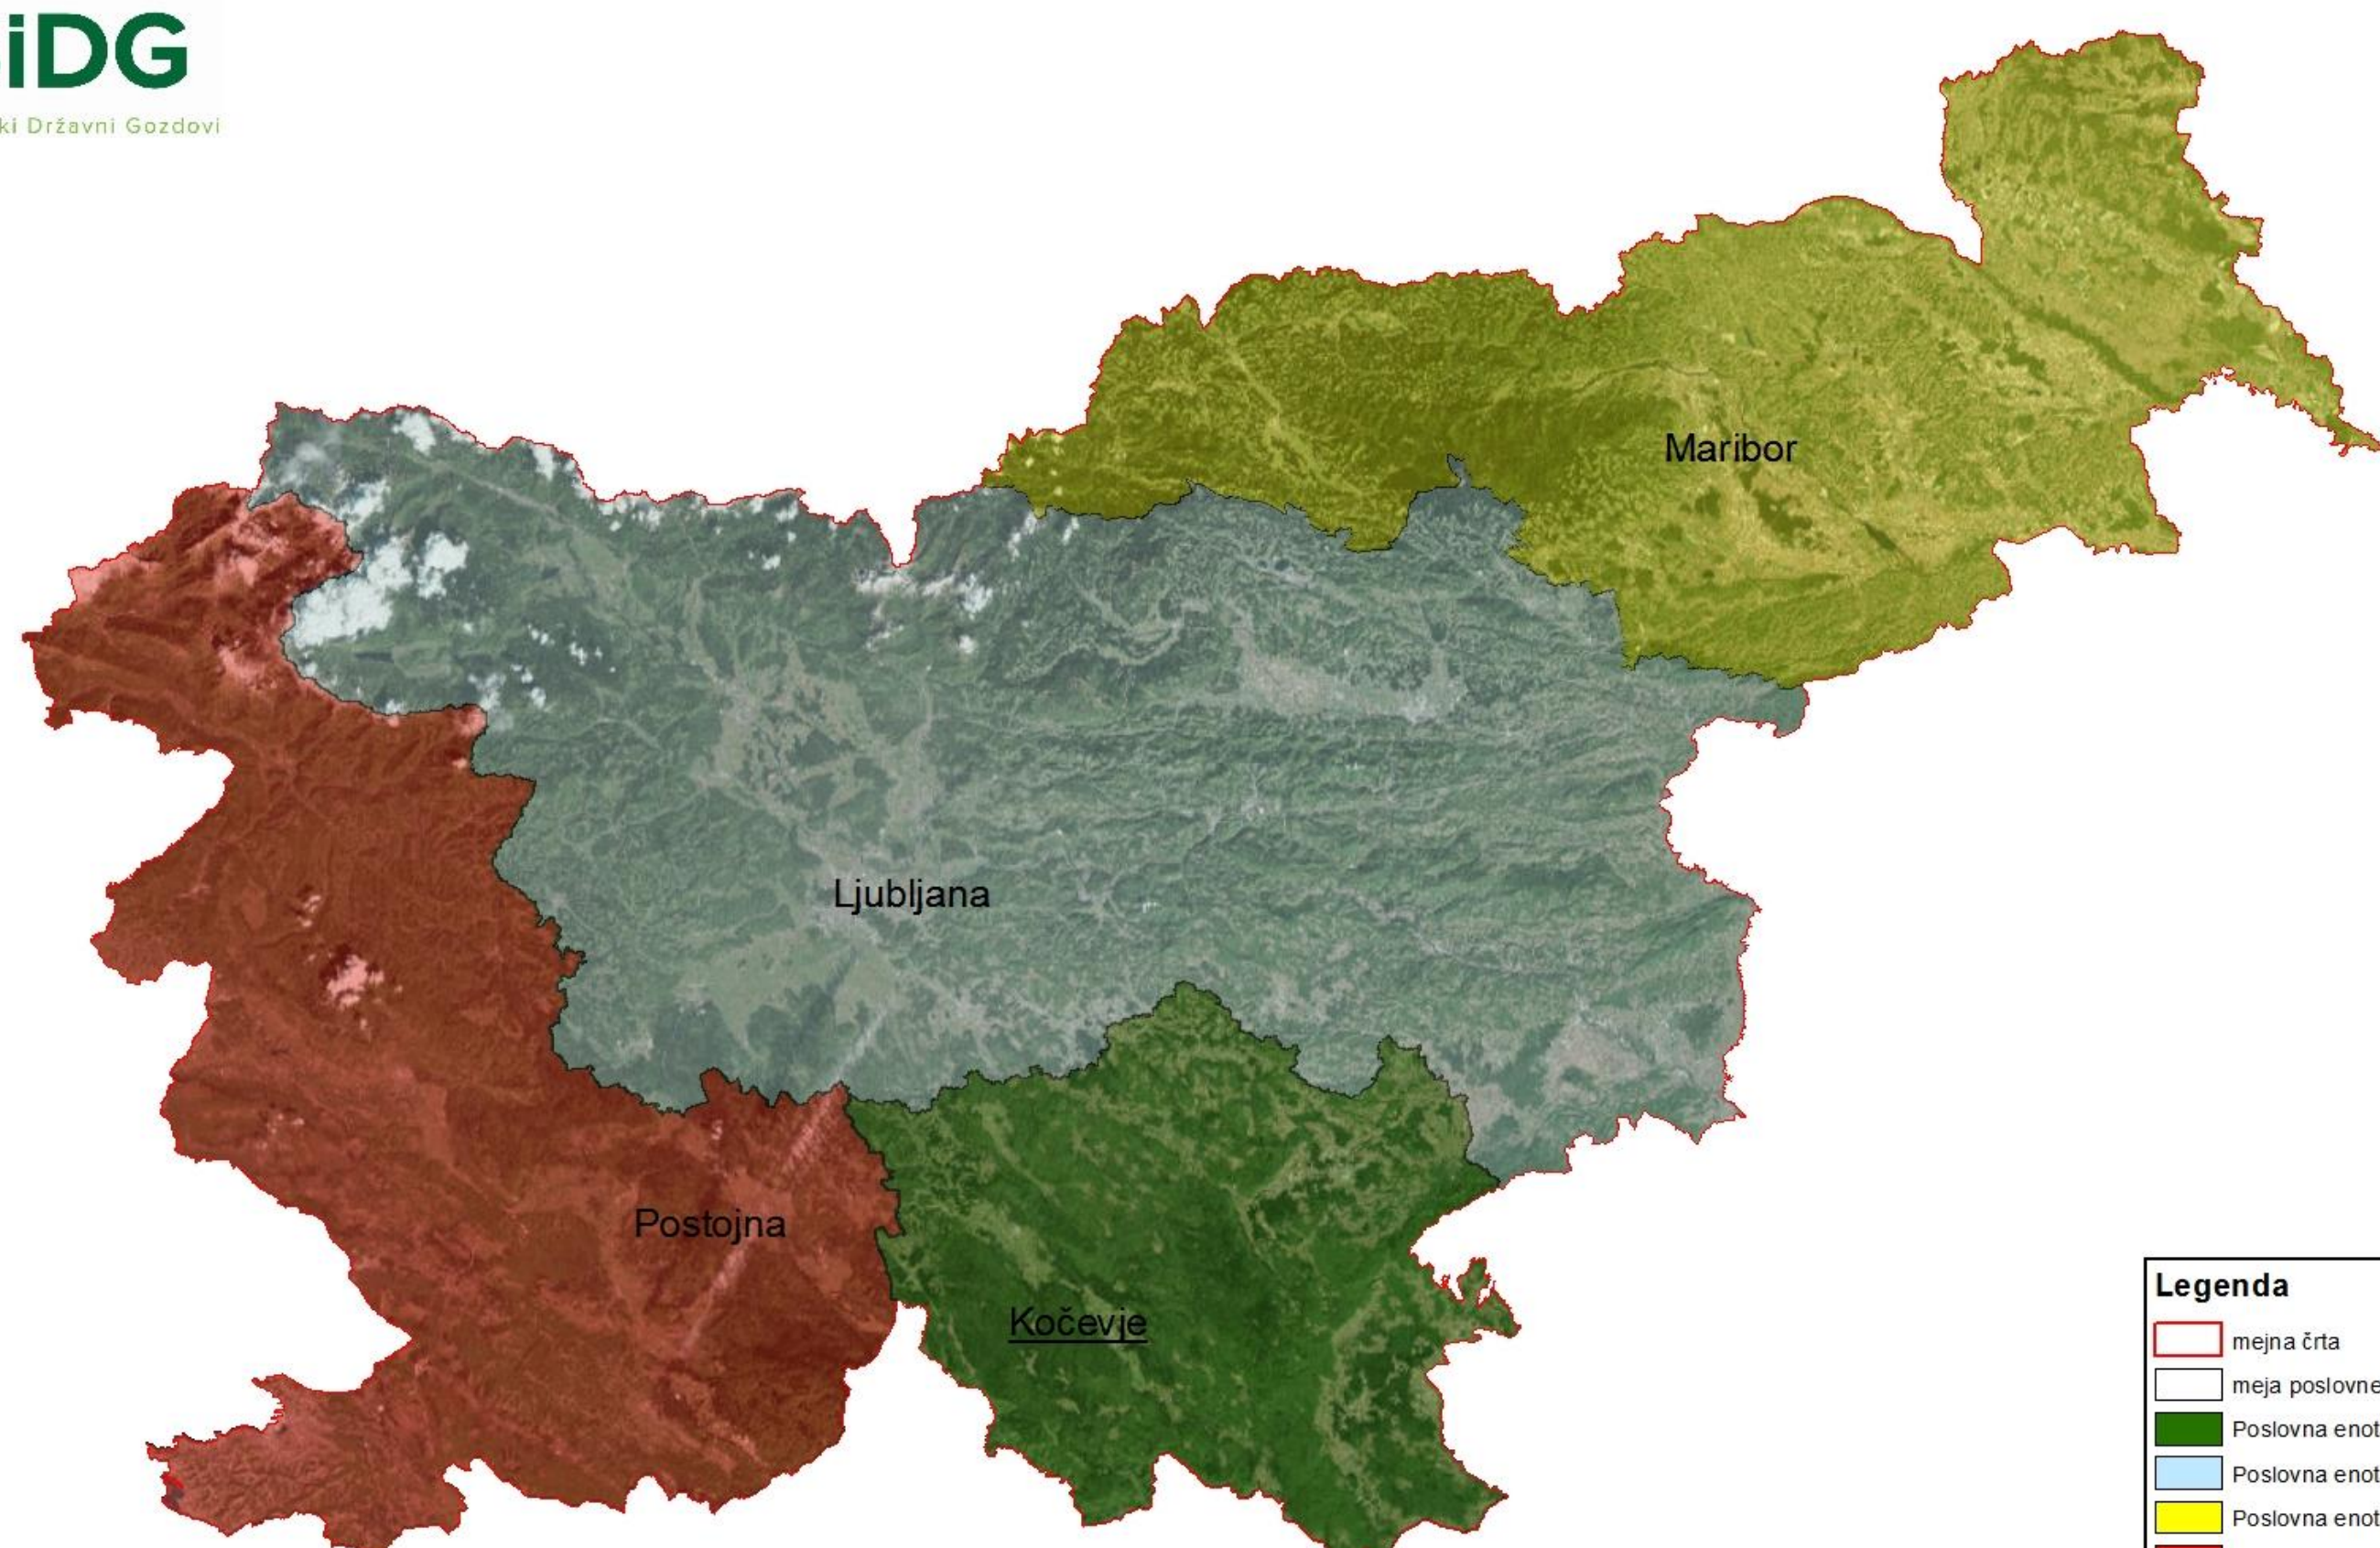

AGRA 2017 - DRUŽBA ZA GOSPODARJENJE Z GOZDOVI V DRŽAVNI LASTI

Družba Slovenski državni gozdovi, d.o.o. (SiDG), na podlagi zakona o gospodarjenju z gozdovi v lasti Republike Slovenije gospodari z okoli 235.000 ha gozdov v državni lasti v skladu z načeli transparentnosti, učinkovitosti in odgovornosti pri upravljanju državne lastnine, pri čemer sledi ciljem Nacionalnega gozdnega programa in načrtom za gospodarjenje z gozdovi.

Ustanovljena je bila marca 2016 kot družba v 100-odstotni lasti države.

Aktivna udeležba družbe Slovenski državni gozdovi na sejmu AGRA 2017

Vodilni predstavniki SiDG bodo tokrat sodelovali v pogovorih na okroglih mizah:

➤ Leto dni po ustanovitvi SiDG – smo na pravi poti?

Nedelja, 27. 8. 2017, 15.00 – 16.00 / hala A, razstavn prostor MKGP (organizator: MKGP)

Glavni direktor SiDG, Zlatko Ficko, bo strokovni in drugi zainteresirani javnosti v pogovoru predstavil doseganje rezultate poslovanja v lanskem letu ustanovljene družbe za gospodarjenje z gozdovi v lasti Republike Slovenije – Slovenski državni gozdovi, izpostavil nekatere nove izzive, ki se kažejo tej družbi ter nakazal predvideno smer njenega nadaljnjega razvoja, kot jo vidi novo poslovodstvo SiDG.

➤ Kako uspešni smo v borbi proti podlubnikom in drugim škodljivcem?

Ponedeljek, 28. 8. 2017, 11.00 – 12.00 / hala A, razstavn prostor MKGP (organizator: MKGP)

Vodja Službe za gozdarstvo SiDG, Miha Zupančič, bo v strokovni razpravi med drugim predstavil, kako se s škodo, ki so jo v državnih gozdovih povzročili podlubniki, spopada družba SiDG; o kakšnem obsegu škode v državnih gozdovih govorimo, s kakšnimi ukrepi se je SiDG lotil aktivne sanacije poškodovanih gozdov, ter kako SiDG vidi nadaljnjo usodo državnih gozdov in gospodarjenje z njimi.

Vljudno vabljeni!